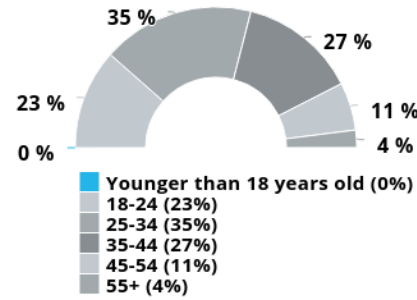

GENDER

AGE

<p>201 725 Page Views</p>	<p>132 074 Users</p>	<p>1 500 000 Visits</p>	<p>2 Frequency</p>	<p>72% Mobile Screen Type</p>	<p>1.53 Page Depth</p>	<p>0MIN 41SEC Time Spent Per Visit</p>
-------------------------------	--------------------------	-----------------------------	------------------------	-----------------------------------	----------------------------	--------------------------------------------