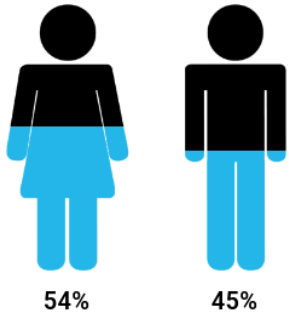

GENDER

AGE

<p>201 725 Page Views</p>	<p>132 074 Users</p>	<p>1 500 000 Visits</p>	<p>2 Frequency</p>	<p>72% Mobile Screen Type</p>	<p>1.53 Page Depth</p>	<p>0MIN 41SEC Time Spent Per Visit</p>
-------------------------------	--------------------------	-----------------------------	------------------------	-----------------------------------	----------------------------	--------------------------------------------