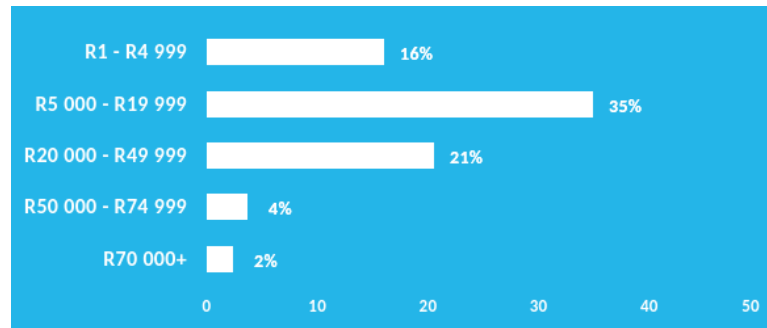

PERSONAL INCOME